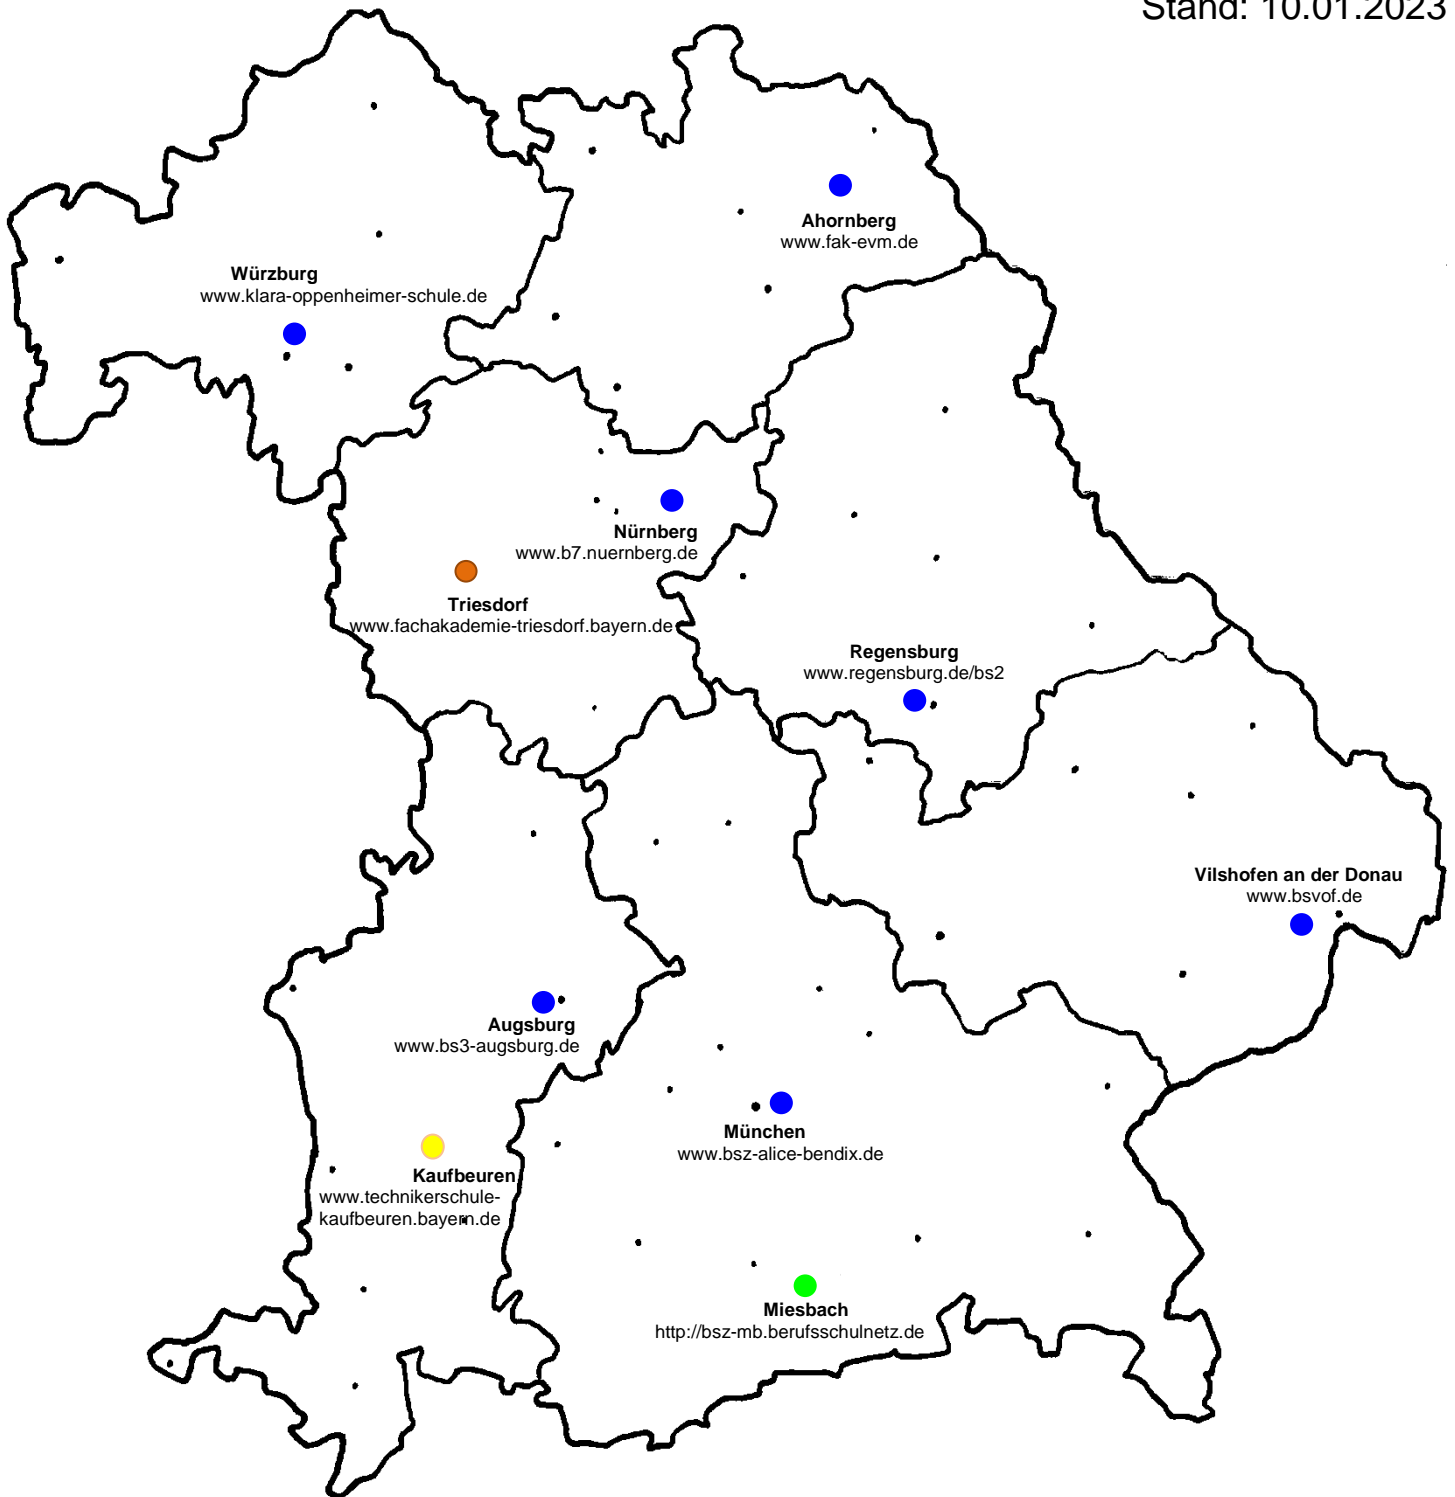

# Standorte der Fachakademien bzw. Technikerschule für Ernährungs- und Versorgungsmanagement in Bayern

Stand: 10.01.2023

-  Fachakademien in kommunaler Trägerschaft
-  Staatliche Fachakademie (Staatsministerium für Unterricht und Kultus)
-  Staatliche Fachakademie (Staatsministerium für Ernährung, Landwirtschaft und Forsten)
-  Technikerschule für Ernährungs- und Versorgungsmanagement (Staatsministerium für Ernährung, Landwirtschaft und Forsten)